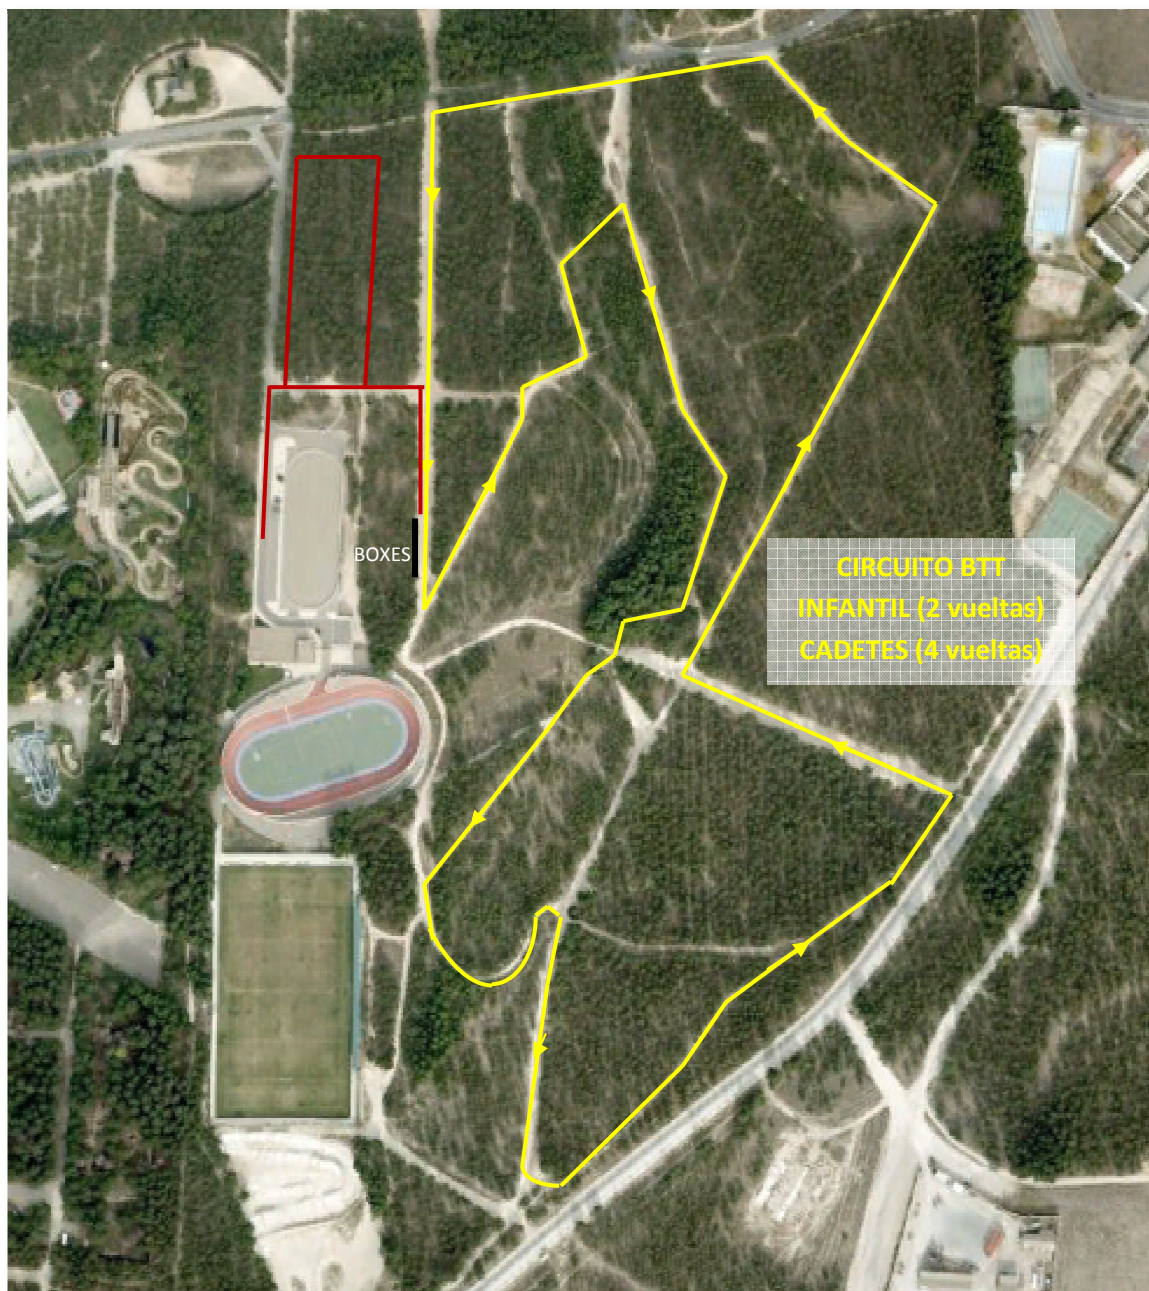

XXII DUATLÓN CROS STADIUM CASABLANCA JUEGOS ESCOLARES DE ARAGÓN 2014 - 2015

CATEGORÍA INFANTIL 10:30h. Nacidos entre 2001 y 2002.

1000m. – 5km. – 600m.

CATEGORÍA CADETE 10:35h. Nacidos entre 1998, 1999, Y 2000.

1700m. – 10km. – 900m.

1) CIRCUITO CARRERA A PIE – SEGMENTO 1

2) CIRCUITO BTT – SEGMENTO 2

3) CIRCUITO CARRERA A PIE – SEGMENTO 3